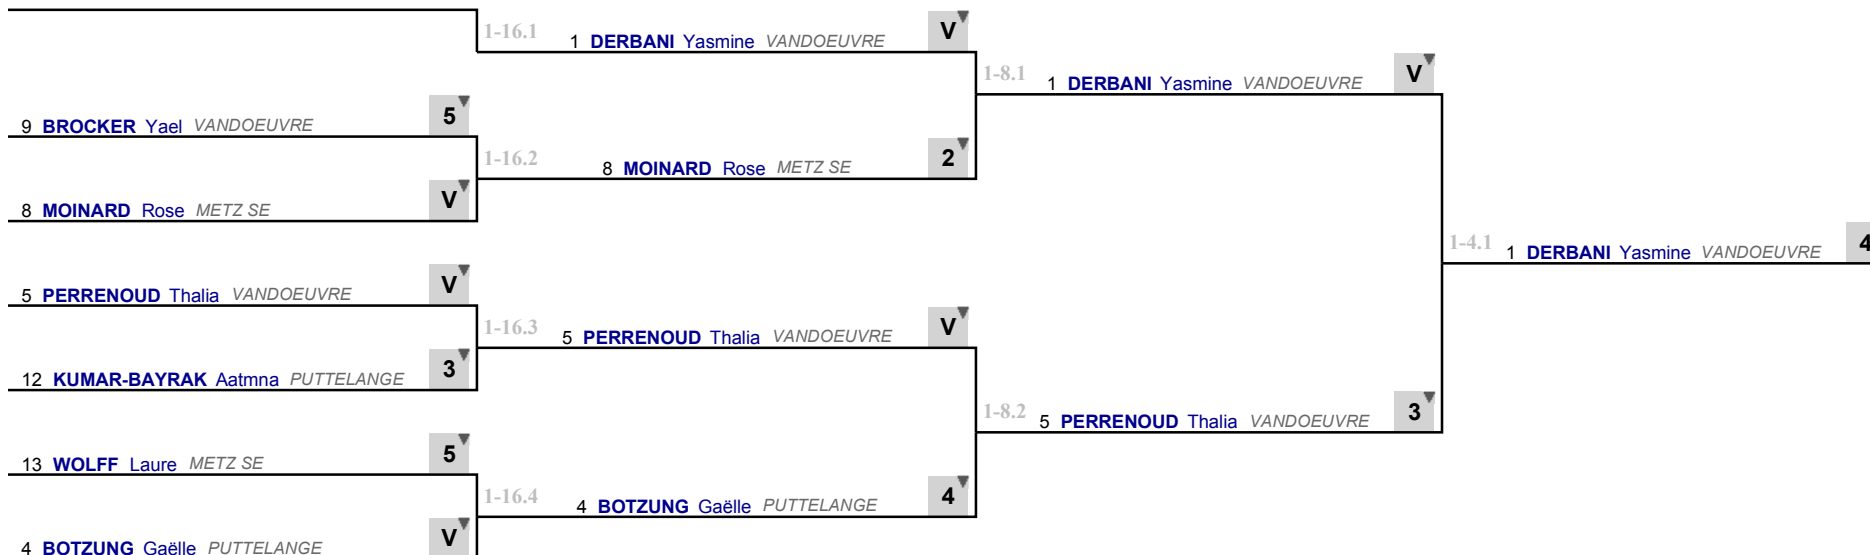

✓ Poule No 02

Arbitre

Piste

	1	2	3	4	5	6	7	Victoires	Vict./Matches	T. données	T. reçues	Indice	Place
LAXOU CE SILBERSCHMIDT Pauline 1		2	V	1	1	0	1	1	0,166	9	21	-12	6
PUTTELANGE BOTZUNG Gaëlle 2	V		V	V	1	V	V	5	0,833	21	12	+9	3
PUTTELANGE HUGO Zoe 3	1	0		0	1	0	3	0	0,000	5	24	-19	7
VANDOEUVRE CABLAN Sidonie 4	V	0	V		V	V	V	5	0,833	20	9	+11	2
METZ SE GRETHEN Jade 5	V	V	V	2		V	V	5	0,833	22	10	+12	1
METZ SE MOINARD Rose 6	V	3	V	2	1		V	3	0,500	18	13	+5	4
VANDOEUVRE PARK Sarah 7	V	3	V	0	2	1		2	0,333	14	20	-6	5

place	nom	prénom	club	poule N°	Vict./Matches (‰)	indice	Touches données
1	DERBANI	Yasmine	VANDOEUVRE	1	1000	16	24
2	GRETHEN	Jade	METZ SE	2	833	12	22
3	CABLAN	Sidonie	VANDOEUVRE	2	833	11	20
4	BOTZUNG	Gaëlle	PUTTELANGE	2	833	9	21
5	PERRENOUD	Thalia	VANDOEUVRE	1	666	7	20
6	HENTZIEN	Emilie	PUTTELANGE	1	666	4	18
7	HOCH	Anna	NANCY SA	1	500	5	18
7	MOINARD	Rose	METZ SE	2	500	5	18
9	BROCKER	Yael	VANDOEUVRE	1	500	-2	14
10	PARK	Sarah	VANDOEUVRE	2	333	-6	14
11	SILBERSCHMIDT	Pauline	LAXOU CE	2	166	-12	9
12	KUMAR-BAYRAK	Aatmna	PUTTELANGE	1	166	-14	8
13	WOLFF	Laure	METZ SE	1	0	-16	8
14	HUGO	Zoe	PUTTELANGE	2	0	-19	5

✓ Tableau de 16

✓ Tableau de 8

✓ Demi-finale

✓ Finale

✓ Tableau de 16

3 CABLAN Sidonie VANDOEUVRE	V
14 HUGO Zoe PUTTELANGE	1
11 SILBERSCHMIDT Pauline LAXOU CE	V
6 HENTZIEN Emilie PUTTELANGE	5
7 HOCH Anna NANCY SA	V
10 PARK Sarah VANDOEUVRE	0
2 GRETHEN Jade METZ SE	

✓ Tableau de 8

1-16.5 3 CABLAN Sidonie VANDOEUVRE	V
1-16.6 11 SILBERSCHMIDT Pauline LAXOU CE	2
1-16.7 7 HOCH Anna NANCY SA	V
1-16.8 2 GRETHEN Jade METZ SE	5

✓ Demi-finale

1-8.3 3 CABLAN Sidonie VANDOEUVRE	2
1-8.4 7 HOCH Anna NANCY SA	V