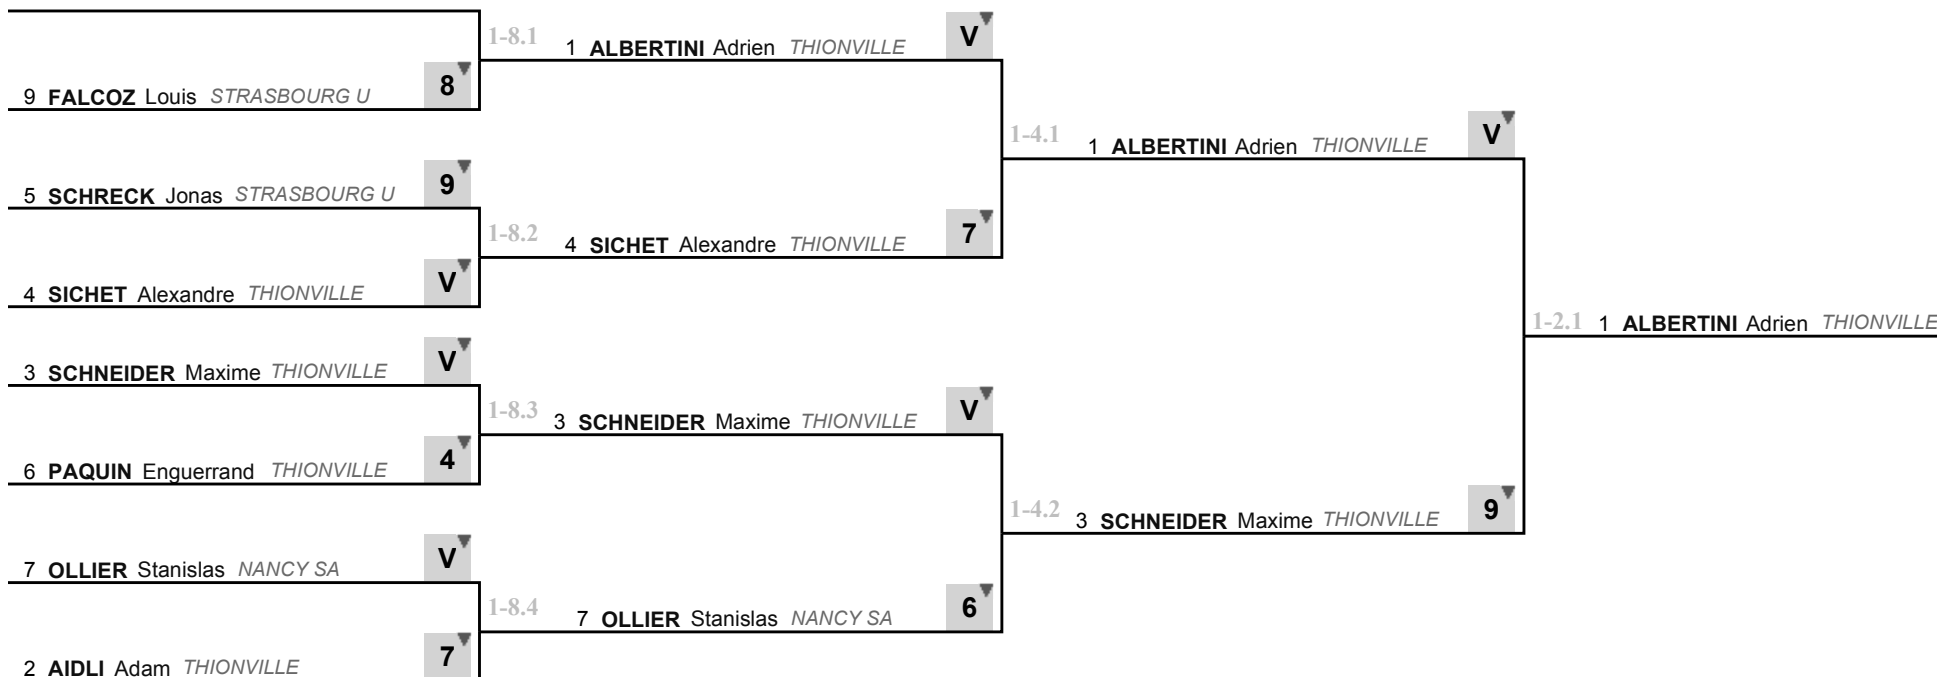

1-16.8

2 AIDLI Adam THIONVILLE

7

✓ Tableau de 8

✓ Demi-finale

✓ Finale

Vainqueur

place	nom	prénom	club
1	ALBERTINI	Adrien	THIONVILLE
2	SCHNEIDER	Maxime	THIONVILLE
3	OLLIER	Stanislas	NANCY SA
3	SICHET	Alexandre	THIONVILLE
5	AIDLI	Adam	THIONVILLE
6	SCHRECK	Jonas	STRASBOURG U
7	PAQUIN	Enguerrand	THIONVILLE
8	FALCOZ	Louis	STRASBOURG U
9	BROU	Gauthier	WITTENHEIM
10	DETZEN	Nicolas	E3F MOSELLE
11	BERGER	Noe	THIONVILLE
12	RETTET	Guillaume	THIONVILLE
13	GUILLAUMOT	Jean Baptiste	NANCY SA
14	GUNSETT	Gabriel	ST DIE
15	BAGARD	Romain	THIONVILLE
16	GUARY	Alban	NANCY SA
17	BADER	Amaury	WITTENHEIM
18	REZETTE	Guilhem	NANCY SA
19	SCHAEFFER	Enzo	POMPEY ESCR
20	SAIDI-CHABEUF	Alexandre	ST DIE
21	SAIGNAT	Mayeul	ST AVOLD CE
22	MARIAZZI	Luc	ST AVOLD CE
23	KORETTE	Théo	ST DIE