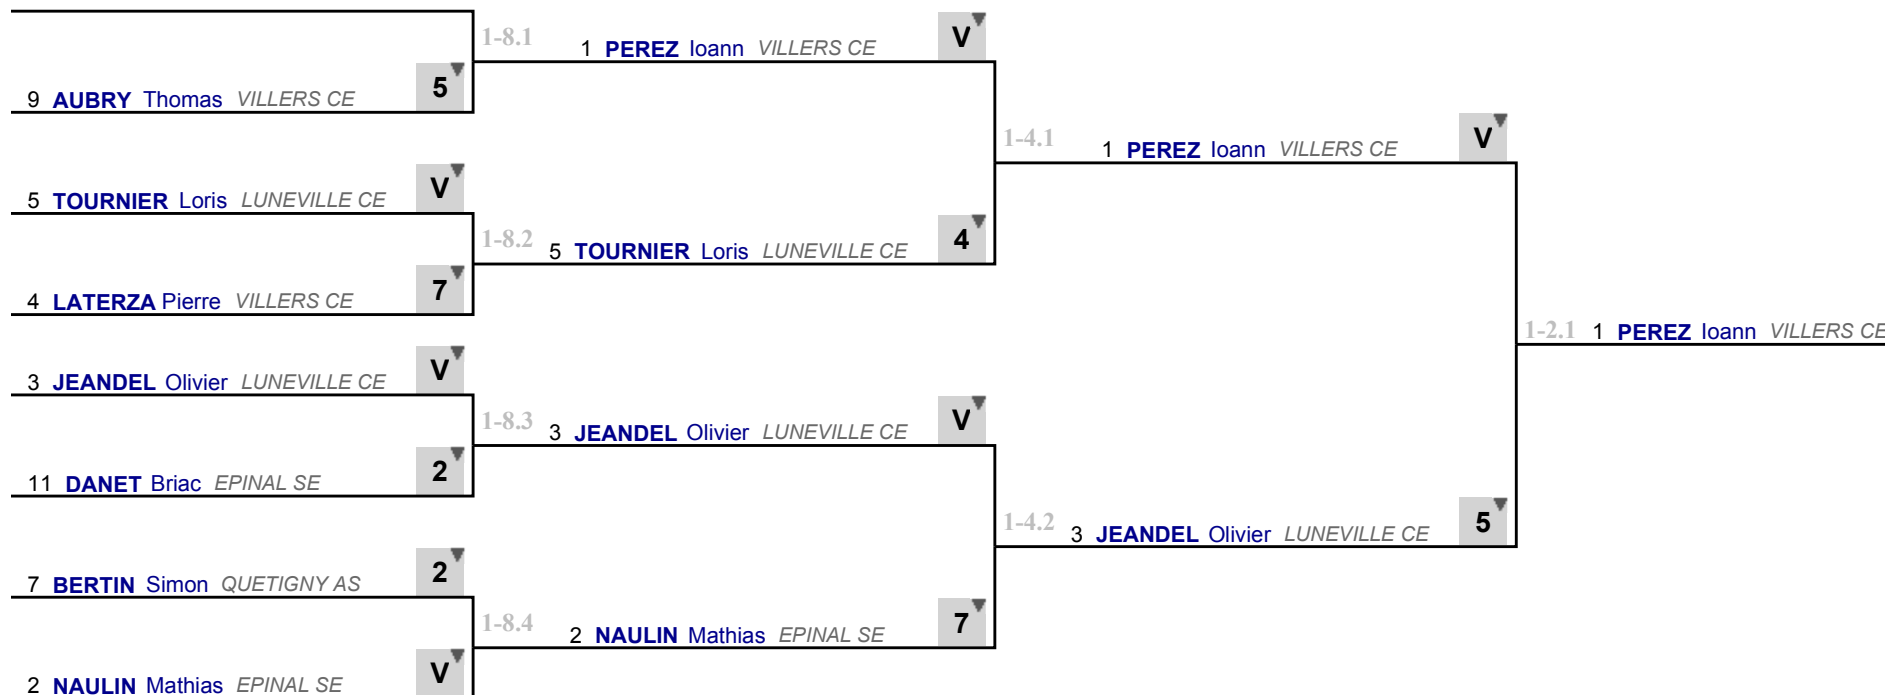

Additional match results from the right side of the bracket:

- 3 JEANDEL Olivier LUNEVILLE CE vs 14 LOUYER Romain QUETIGNY AS: 1-16.5 (V)
- 11 DANET Briac EPINAL SE vs 6 DAMAMME Alban VERDUN CE: 1-16.6 (2)
- 7 BERTIN Simon QUETIGNY AS vs 10 GICQUEL Loïc PT A MOUSSON: 1-16.7 (2)
- 2 NAULIN Mathias EPINAL SE vs 15 CHAKAI Antonin EPINAL SE: 1-16.8 (V)

✔ Tableau de 8

✔ Demi-finale

✔ Finale

Vainqueur

place	nom	prénom	club
1	PEREZ	Ioann	VILLERS CE
2	JEANDEL	Olivier	LUNEVILLE CE
3	TOURNIER	Loris	LUNEVILLE CE
3	NAULIN	Mathias	EPINAL SE
5	LATERZA	Pierre	VILLERS CE
6	BERTIN	Simon	QUETIGNY AS
7	AUBRY	Thomas	VILLERS CE
8	DANET	Briac	EPINAL SE
9	DAMAMME	Alban	VERDUN CE
10	DEHAFFREINGUE	Roman	REMIREMONT
11	GICQUEL	Loïc	PT A MOUSSON
12	WELZER	David	EPINAL SE
13	TROUP	Nicolas	EPINAL SE
14	LOUYER	Romain	QUETIGNY AS
15	CHAKAI	Antonin	EPINAL SE
16	CANTOVA	Axel	VILLERS CE
17	PATIN	Guillaume	ST AVOLD CE
18	DOGNIN	Paul	REMIREMONT
19	GENARD	Timmy	BAR LE DUC
20	DUCHENET	Etienne	VERDUN CE
21	HENRY VALENTINI	Thibault	EPINAL SE