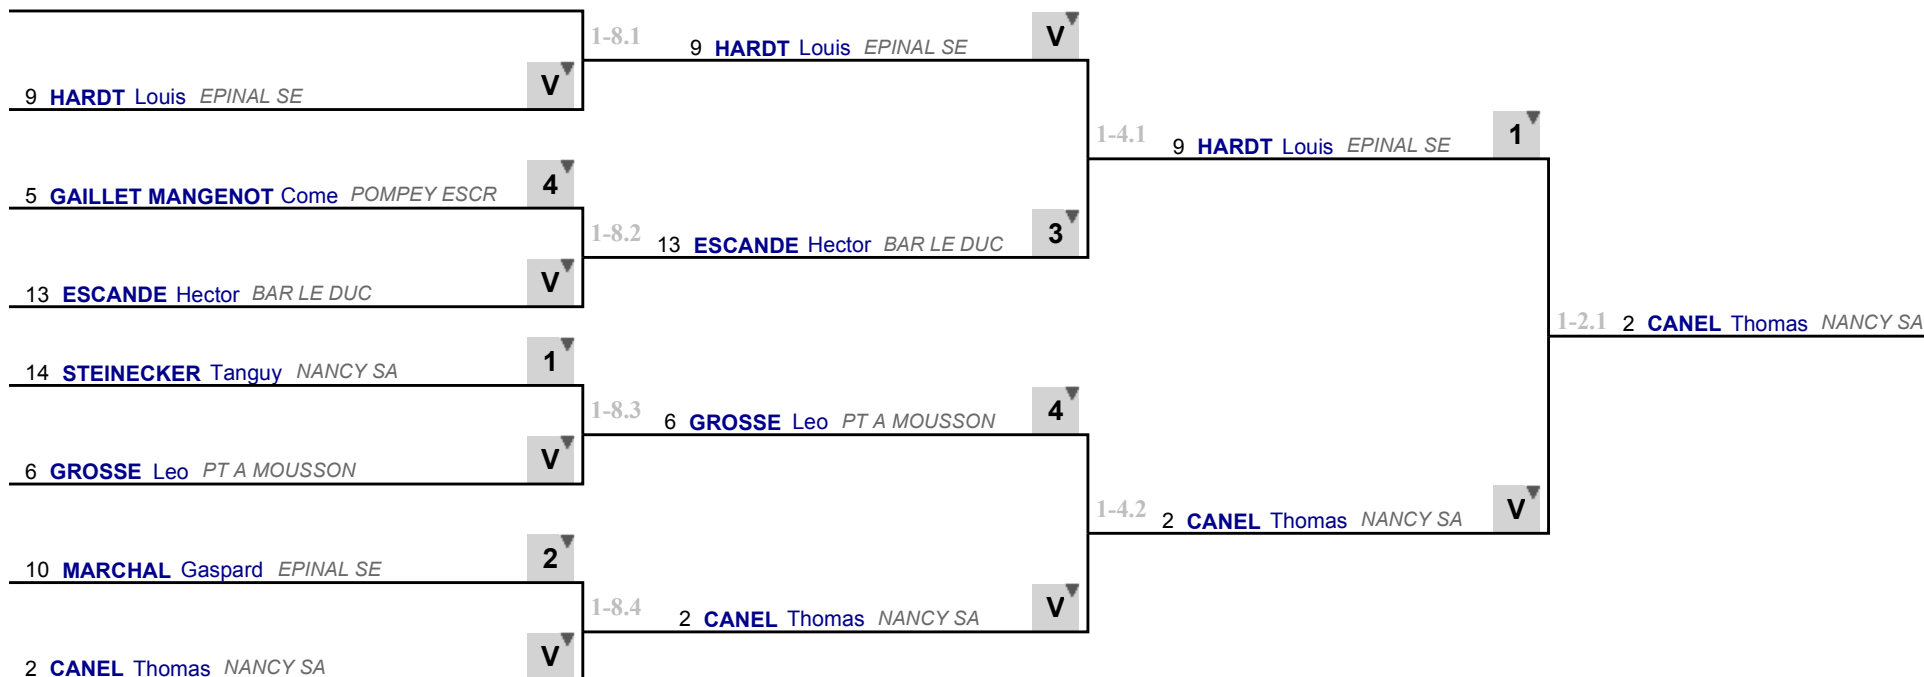

✓ Tableau de 8

✓ Demi-finale

✓ Finale

Vainqueur

place	nom	prénom	club
1	CANEL	Thomas	NANCY SA
2	HARDT	Louis	EPINAL SE
3	ESCANDE	Hector	BAR LE DUC
3	GROSSE	Leo	PT A MOUSSON
5	LUPINI	Lonnie	PT A MOUSSON
6	GAILLET MANGENOT	Come	POMPEY ESCR
7	MARCHAL	Gaspard	EPINAL SE
8	STEINECKER	Tanguy	NANCY SA
9	RAGOT	Louis	PT A MOUSSON
10	KERN	Pierre	VITTEL CS
11	SAIGNAT	Aliaume	ST AVOLD CE
12	VINCENT	Nicolas	EPINAL SE
13	MUSSET	Aurélien	VILLERS CE
14	PAYRE	Raphaël	REMIREMONT
15	KRETHEN	Lucien	VILLERS CE
16	NOIRCLER	Antoine	PT A MOUSSON
17	LAMBOLEZ	Matheo	REMIREMONT